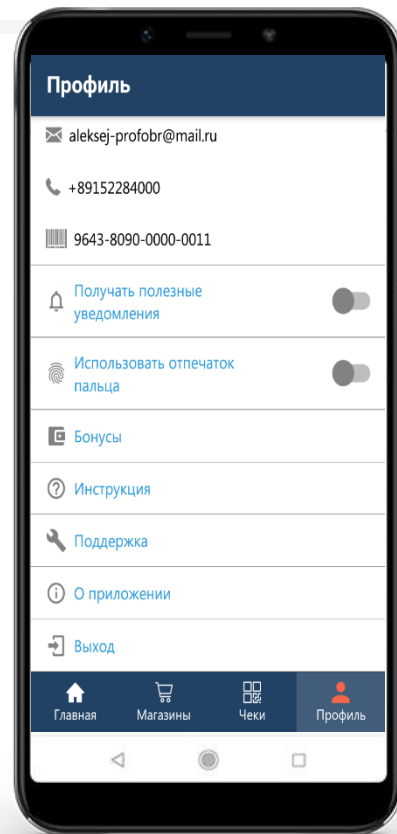

ЗАПУСК МОБИЛЬНОГО ПРИЛОЖЕНИЯ «ПРОФКАРДС»