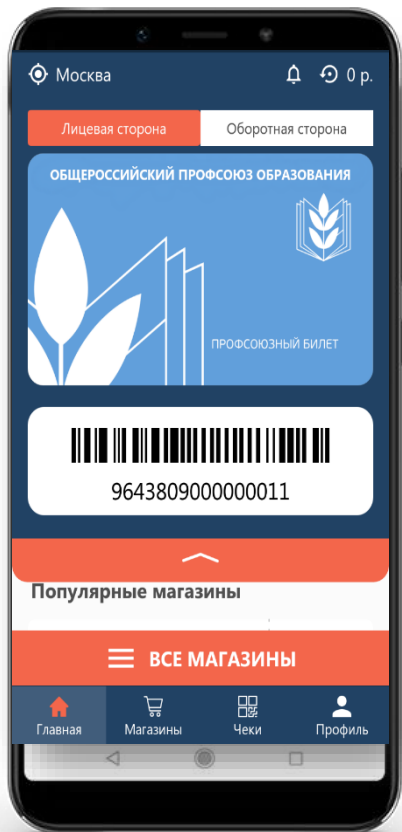

Номер профсоюзного билета

Я согласен с условиями [пользовательского соглашения](#)

Проверить

Федеральн
Общерос
образован
Ваш электрон
скидок и выг
магазинов. Б

номер поддержки
84 00

Получите электронный профсоюзный билет в своем профкоме

Зарегистрируйтесь на этом сайте или в мобильном приложении по номеру своего электронного профсоюзного

Получайте выгодные предложения и возвращайте живые деньги за каждую покупку до 30%

ЗАПУСК МОБИЛЬНОГО ПРИЛОЖЕНИЯ «ПРОФКАРДС»

Содержание мобильного приложения будет аналогично сайту. Дополнительно для Вашего удобства в мобильном приложении будет доступен Ваш электронный профсоюзный билет, даже без доступа в интернет!

ЗАПУСК МОБИЛЬНОГО ПРИЛОЖЕНИЯ «ПРОФКАРДС»