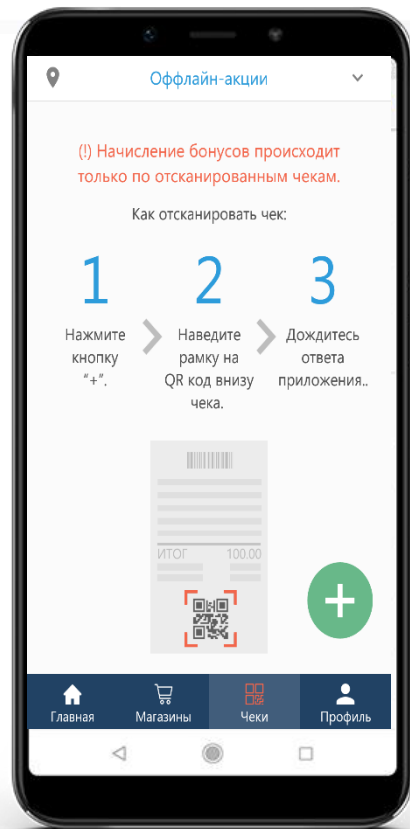

ЗАПУСК МОБИЛЬНОГО ПРИЛОЖЕНИЯ «ПРОФКАРДС»