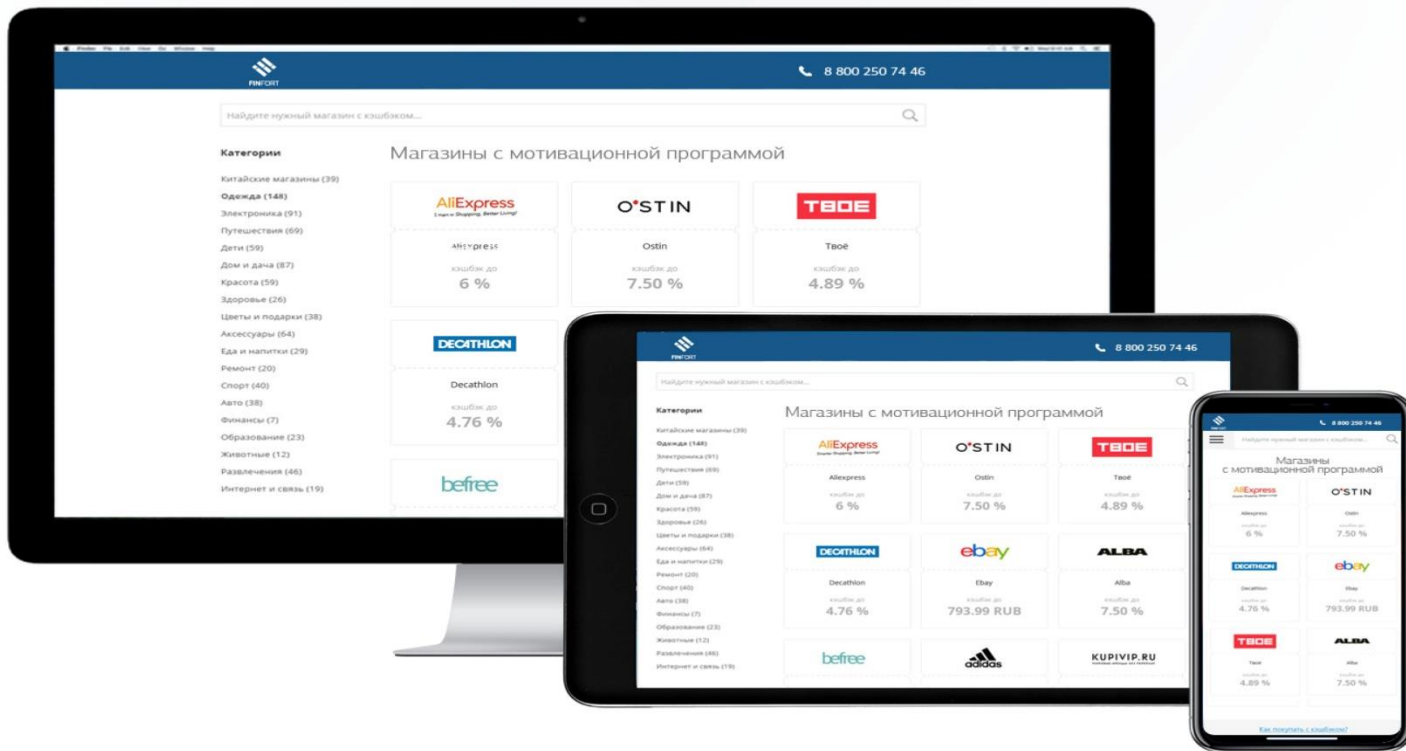

 Сотовая связь

Путешествия

Электроника
и бытовая техника

Дом и дача

Авто

Животные

ПРОФСОЮЗНЫЙ БИЛЕТ- ПРОПУСК В МИР СКИДОК И БОНУСОВ

КАТАЛОГ ИНТЕРНЕТ МАГАЗИНОВ | БАНКОВСКИЕ ПРОДУКТЫ

Ваш электронный профсоюзный билет - пропуск в мир скидок и выгодных предложений. Более 650 интернет магазинов. Бонус до 30% на Ваш счет. Всего 3 шага!

- Получите электронный профсоюзный билет в своем профкоме
- Зарегистрируйтесь на этом сайте или в мобильном приложении по номеру своего электронного профсоюзного
- Получайте выгодные предложения и возвращайте живые деньги за каждую покупку до 30%