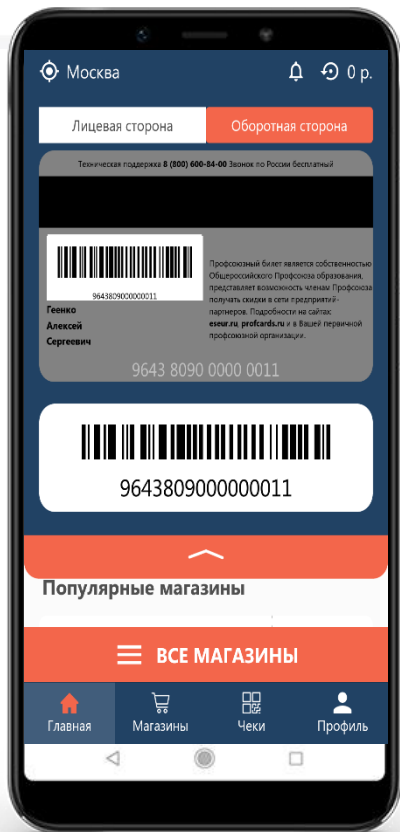

Номер профсоюзного билета

Я согласен с условиями [пользовательского соглашения](#)

Проверить

Федеральн
Общерос
образован
Ваш электрон
скидок и выг
магазинов. Б

номер поддержки
84 00

Получите электронный профсоюзный билет в своем профкоме

Зарегистрируйтесь на этом сайте или в мобильном приложении по номеру своего электронного профсоюзного

Получайте выгодные предложения и возвращайте живые деньги за каждую покупку до 30%

ЗАПУСК МОБИЛЬНОГО ПРИЛОЖЕНИЯ «ПРОФКАРДС»

Содержание мобильного приложения будет аналогично сайту. Дополнительно для Вашего удобства в мобильном приложении будет доступен Ваш электронный профсоюзный билет, даже без доступа в интернет!

ЗАПУСК МОБИЛЬНОГО ПРИЛОЖЕНИЯ «ПРОФКАРДС»